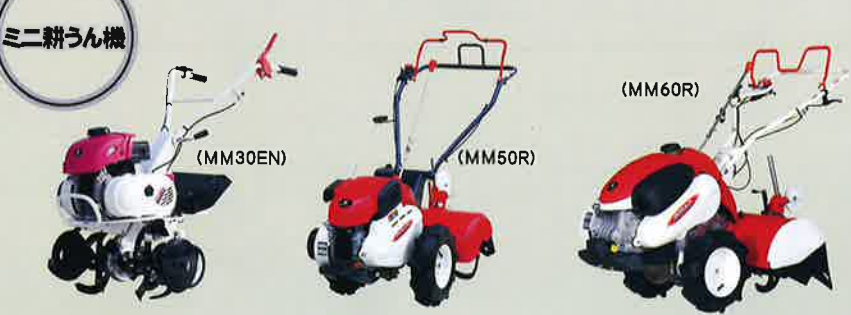

MM30EN
耕 幅 540mm
ランシ 5B101PN
出力 1.6kw[2.0PS]/3600rpm
排出 2.2kw[3.0PS]
走行 前進1段
変速 正転1
ローター部 ローター-爪形状
ナタ爪

MM50R
耕 幅 500mm
ランシ GB101PN
出力 1.5kw[2.0PS]/3300rpm
排出 2.2kw[3.0PS]
走行 前進2・後進1
変速 正転1
ローター部 ローター-爪形状
ナタ爪

MM60R
耕 幅 550mm
ランシ GB181LN
出力 2.6kw[3.5PS]/1500rpm
排出 4.6kw[6.3PS]
走行 前進2・後進1
変速 正転1
ローター部 ローター-爪形状
ナタ爪

チェンオイル

天然植物由来「生分解性」潤滑油

エコに
葉種
なったね!