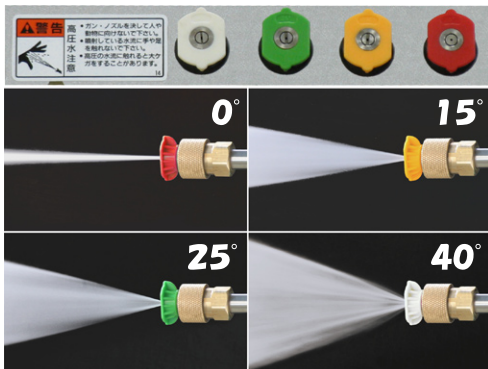

マルナカ 高圧洗浄機

PMR100H PMR150H

■特 長

- 軽量でコンパクトです。
- 大型キャスターで持ち運びがカンタン。
- ノズルチップは0°、15°、25°、40°の4種類を設定。ワンタッチで交換できます。

PMR150H

■仕 様

型 式	PMR100H	PMR150H
全長×全幅×全高 (mm)	540×570×960	
本体重量 (kg)	34.0	36.0
エンジン	ホンダGX120	ホンダGX160
ポンプ	YPM1911	YPM1911HA
最高圧力 (MPa)	10.0	15.0
吸水量 (L/min)	11.3	
送水ホース	1/4 10m	