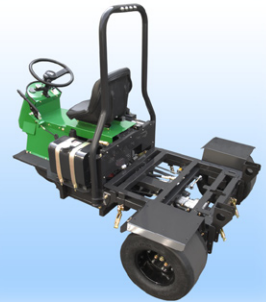

## グリーン灌注機 KW25KB (GJ18 セットモデル)

KW25 + GJ18

KW25ユニット

GJ18 3輪作業車

仕様：

型式名	KW25KB (灌注ユニット) GJ18 (3輪走行台車)	
寸法 (mm)	L2500 × W1470 × H1550	
作業幅 (mm)	1200	
ノズル数量	20	
吐出量 (L/min)	18~21 (調整可)	
空車重量 (kg)	652 (KW25=280, GJ18=372)	
水タンク容量 (L)	250	
エンジン	バンガード 18HP+22HP (GJ18+KW25KB)	
ポンプ	YP2821RM	
走行形式	HST無段変速方式 パワステ付き	

※仕様は改良のためお断りなく変更することがあります

【KW25の特長】

- ①完全ワンマンオペレーションの作業が出来る全自動型灌注機です。
- ②従来モデルより、農薬吐出量・作業幅が倍になり作業時間を約半分に短縮できます。
- ③高圧で灌注することにより、土中の殺虫にきわめて効果的。表面散布に比べて、減農薬で低コストです。ドライブスポット対策にもなります。
- ④新設計の間欠バルブにより、微妙な散布量調整ができ、メンテナンスも非常に楽です。
- ⑤新型バルブ・タンク内攪拌装置により、水和剤の使用も問題ありません。
- ⑥ユニット構成により、GJ18とは簡単に分離ができます。

【GJ18の特長】

- ①HST無段変速式の3輪多目的作業車です。
- ②パワステ付き3輪車なので、旋回半径を小さくでき、作業性にすぐれています。
- ③車体後部の作業ユニットを交換する事により種々の作業がこれ一台で可能です。
- ④ハンドアクセルにより、作業速度を一定に保つことができます。(低速時のみ)

〒601-8307 京都市南区吉祥院向田西町11 ☎075(313)5890 FAX(325)2392